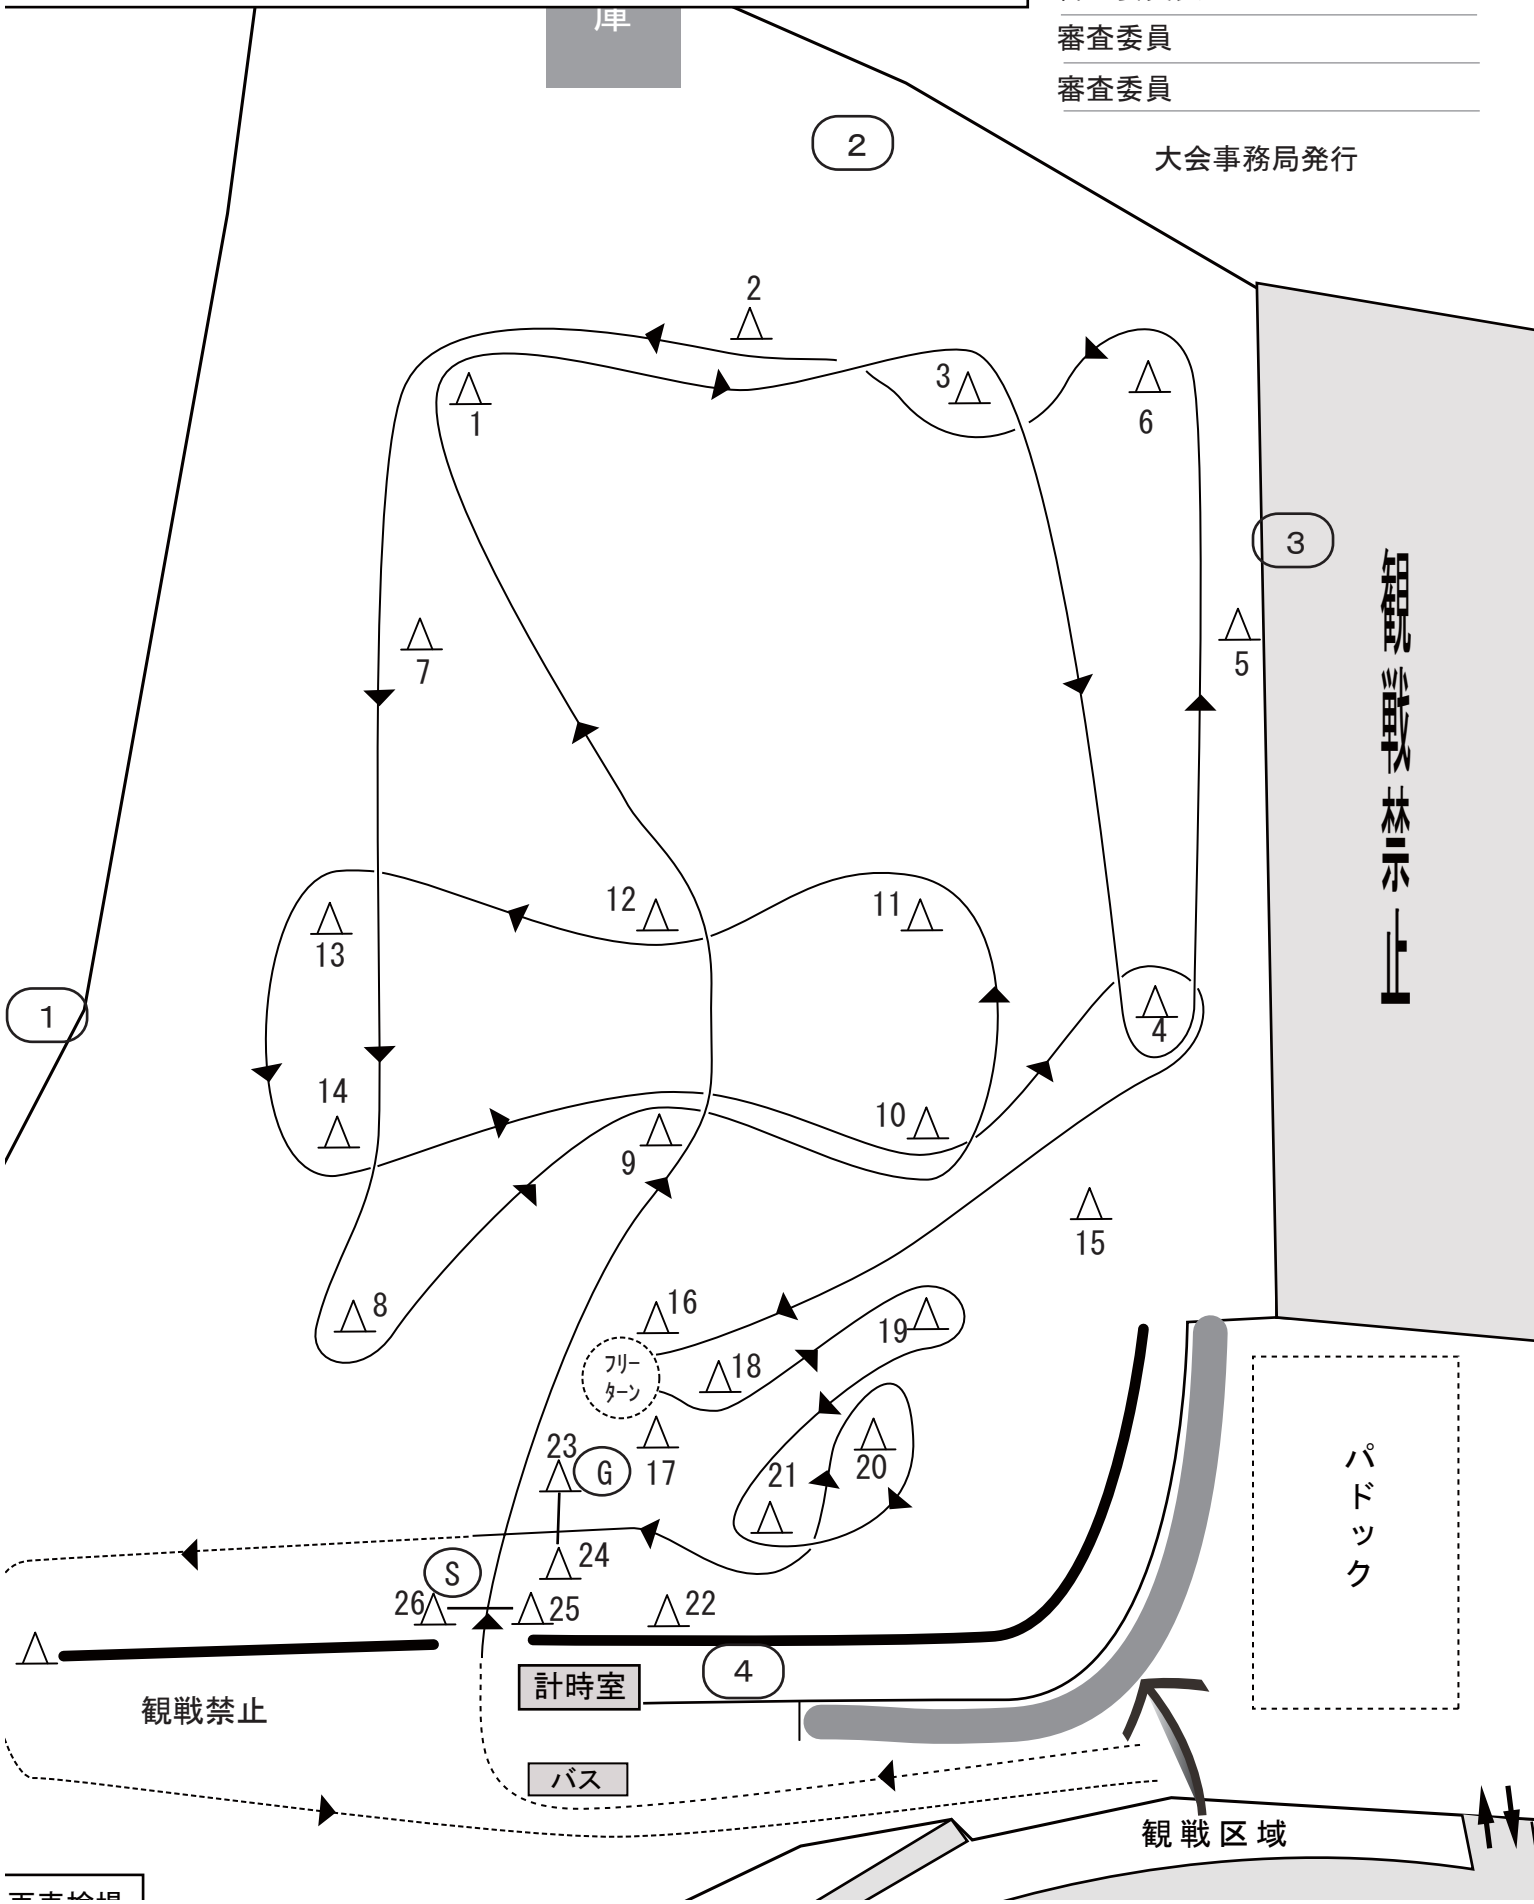

## KSCCジムカーナNo.2

公式通知No.  
2010年6月20日

競技長

審査委員長

審査委員

審査委員

大会事務局発行

観戦禁止

パドック

観戦区域

観戦禁止

計時室

バス

選手検場